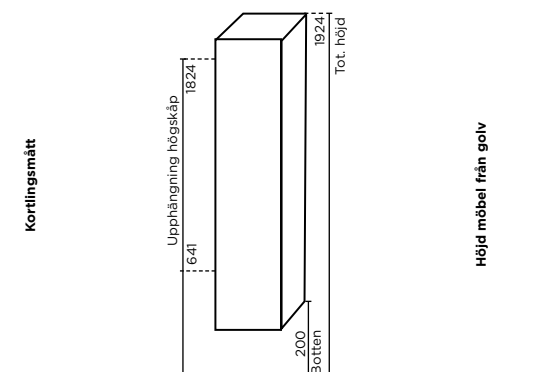

KORTLINGSMÅTT Upphångningsmått

Elmåtthöjd Mitt i möbels centrumlinje
Avloppshöjd (centrum) 500-560 mm mitt i möbels centrumlinje

Elmåtthöjd 150 mm höger om möbels centrumlinje
Avloppshöjd (centrum) 500-560 mm mitt i möbels centrumlinje

Elmåtthöjd 150 mm höger om möbels centrumlinje
Avloppshöjd (centrum) 500-560 mm mitt i möbels centrumlinje

SAXA

KOMMOD - Vit slät

Finns två bredder, 60 och 80 cm. Välj mellan luckor och lådor i bredd 60 cm. Kommod i bredd 80 cm levereras alltid med utragslådor. Porslinsvättställ med bra avställningsytor och djup bassäng. För att förenkla installationen i ditt badrum har skåpen försetts med justerbar upphängning. Vattenlås och handtag ingår.