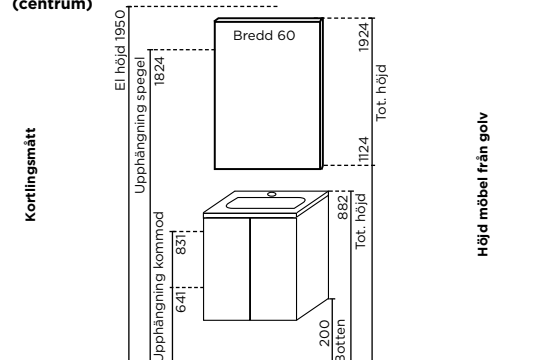

KORTLINGSMÅTT Upphångningsmått

Elmåtthöjd Mitt i möbels centrumlinje
Avloppshöjd (centrum) 500-560 mm mitt i möbels centrumlinje

Elmåtthöjd 150 mm höger om möbels centrumlinje
Avloppshöjd (centrum) 500-560 mm mitt i möbels centrumlinje

Elmåtthöjd 150 mm höger om möbels centrumlinje
Avloppshöjd (centrum) 500-560 mm mitt i möbels centrumlinje

SAXA

KOMMOD - Vit slät

Finns två bredder, 60 och 80 cm. Välj mellan luckor och lådor i bredd 60 cm. Kommod i bredd 80 cm levereras alltid med utragslådor. Porslinsvättställ med bra avställningsytor och djup bassäng. För att förenkla installationen i ditt badrum har skåpen försetts med justerbar upphängning. Vattenlås och handtag ingår.