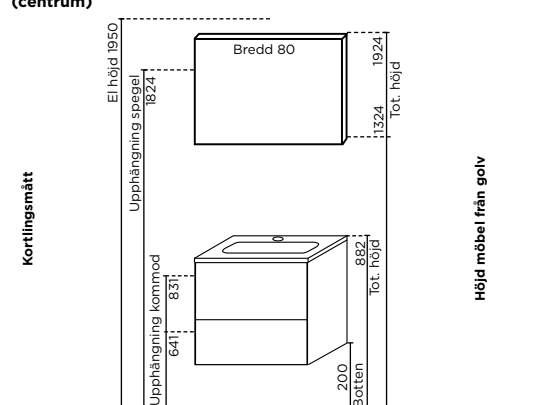

KORTLINGSMÅTT Upphångningsmått

Elmåtthöjd Mitt i möbels centrumlinje
Avloppshöjd (centrum) 500-560 mm mitt i möbels centrumlinje

Elmåtthöjd 150 mm höger om möbels centrumlinje
Avloppshöjd (centrum) 500-560 mm mitt i möbels centrumlinje

Elmåtthöjd 150 mm höger om möbels centrumlinje
Avloppshöjd (centrum) 500-560 mm mitt i möbels centrumlinje

SAXA

KOMMOD - Vit slät

Finns två bredder, 60 och 80 cm. Välj mellan luckor och lådor i bredd 60 cm. Kommod i bredd 80 cm levereras alltid med utragslådor. Porslinsvättställ med bra avställningsytor och djup bassäng. För att förenkla installationen i ditt badrum har skåpen försetts med justerbar upphängning. Vattenlås och handtag ingår.