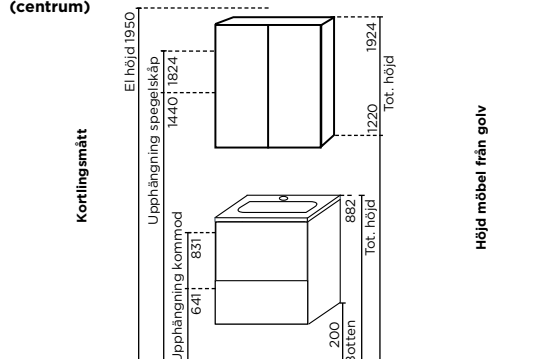

Garanti

Björbo Badrum lämnar 5 års funktionsgaranti. Defekta delar ersätts med samma eller likvärdiga ur befintligt sortiment. Eventuella monteringskostnader ersätts ej. Garantin gäller under förutsättning att monterings- och skötselavvisningarna följs. I övrigt tillämpas Konsumentverkets rekommendationer.

Övrigt

Samtliga priser i broschyren är cirkapriser inklusive moms och exklusive frakt. Lokala prisvariationer kan förekomma. Vi förbehåller oss rätten att utan föregående meddelande justera priserna. Då vi bedriver kontinuerlig produktutveckling och ständiga förbättringar reserverar vi oss för ändringar i sortiment, material, utföranden och konstruktioner utan avisering. Vi reserverar oss också för eventuella tryckfel och trycktekniska begränsningar vad gäller färgåtergivningen i broschyren. Kontrollera alltid din installation med behörig el och VVS-installatör. För ytterligare information, kontakta våra återförsäljare eller läs mer på www.bjorbobadrum.se

KORTLINGSMÅTT Upphångningsmått

Elmåtthöjd Mitt i möbels centrumlinje
Avloppshöjd (centrum) 500-560 mm mitt i möbels centrumlinje